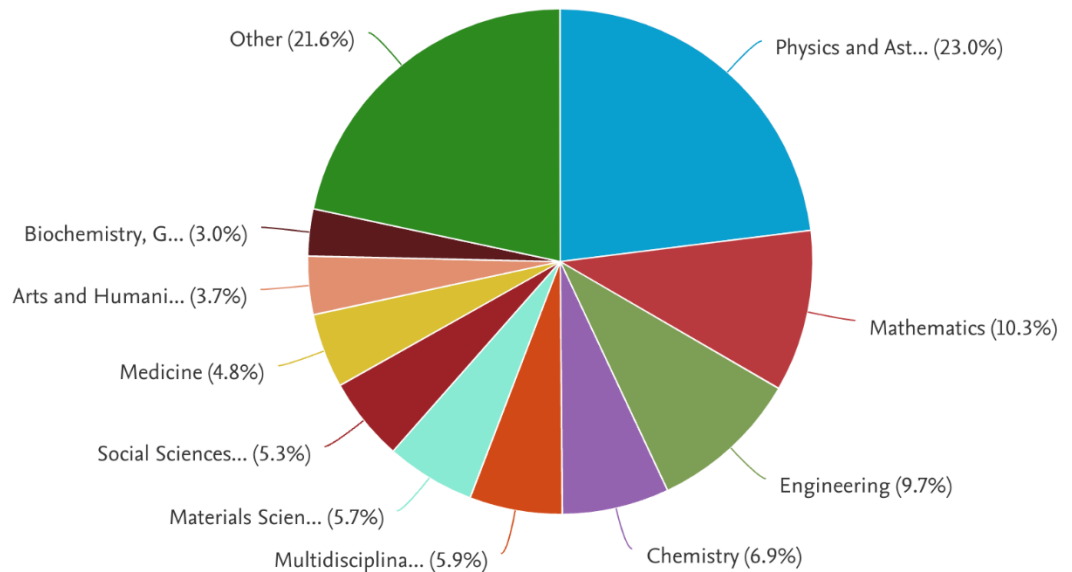

Documents by subject area