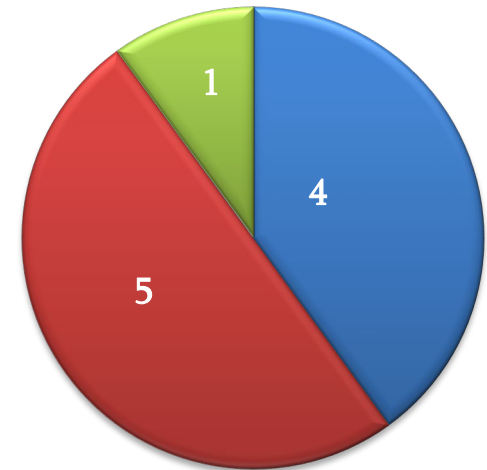

მაგისტრანტთა სასწავლო-კვლევითი პროექტების გრანტით დაფინანსების კონკურსი (MR) / MA Research Grant call

სულ წარდგენილი იყო / total submitted	სულ დაფინანსდა / total funded
46 განაცხადი / proposals <i>შეფასების ეტაპზე გადავიდა 42 პროექტი / 42 projects were evaluated</i>	42 პროექტი / projects
თსუ-დან წარდგენილი იყო / submitted from TSU	თსუ-დან დაფინანსდა / funded from TSU
10 განაცხადი / proposals	10 პროექტი / projects

- თსუ ზუსტ და საბუნებისმეტყველო მეცნიერებათა ფაკულტეტი /
  TSU Faculty of Exact and Natural Sciences
- თსუ ჰუმანიტარულ მეცნიერებათა ფაკულტეტი / TSU Faculty of
  Humanities
- ISET