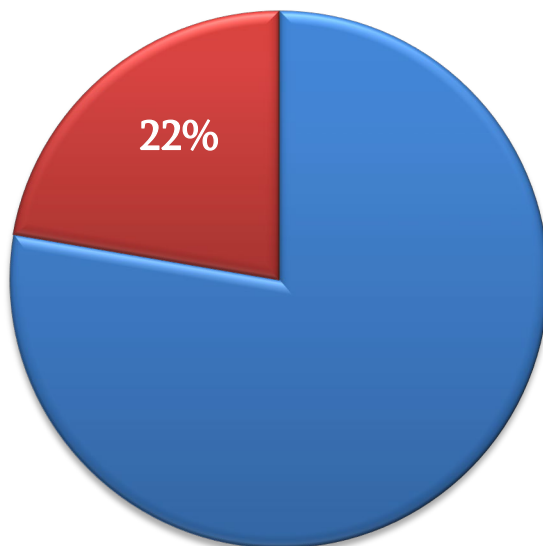

FR 2021, 2022, 2023 წლების კონკურსებში თსუ წარმატების ინდექსი
(წარდგენილი/დაფინანსებული) /
TSU Success Rate in FR 2021, 2022, 2023 Calls (submitted/funded)

2021

2022

2023