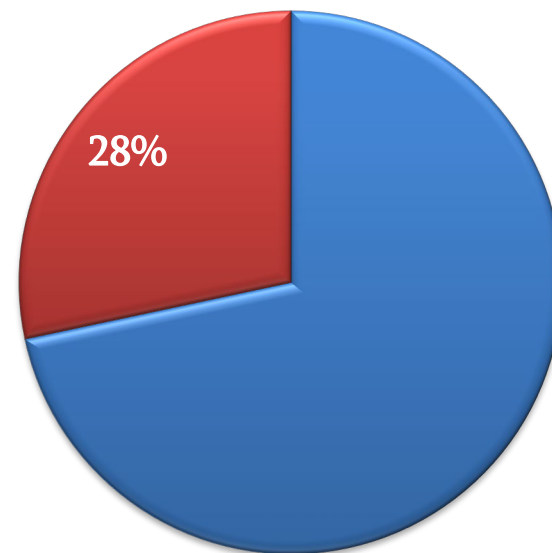

FR 2021, 2022, 2023 წლების კონკურსებში თსუ წარმატების ინდექსი
(წარდგენილი/დაფინანსებული) /
TSU Success Rate in FR 2021, 2022, 2023 Calls (submitted/funded)

2021

2022

2023

ფუნდამენტური კვლევებისათვის სახელმწიფო სამეცნიერო გრანტების
 2023 წლის კონკურსში /
 Basic Research Grants (FR-2023) call