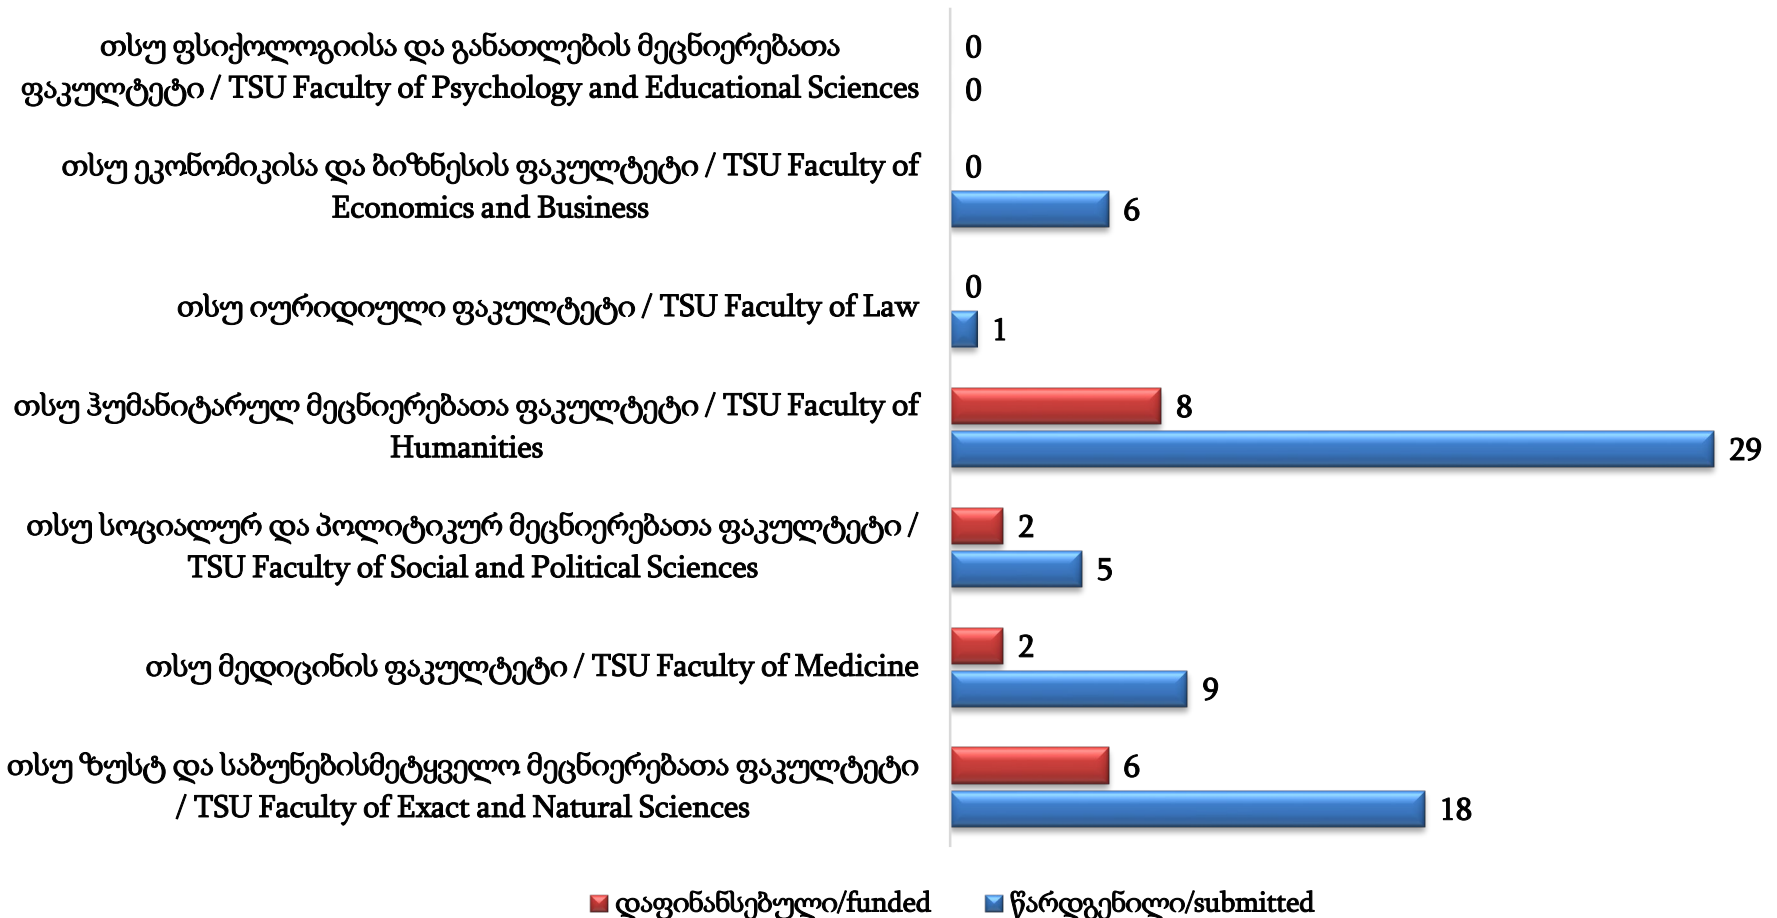

**PHDF წარდგენილი / დაფინანსებული პროექტების დინამიკა ფაკულტეტების მიხედვით /
PHDF Dynamics of submitted / funded projects by Departments**