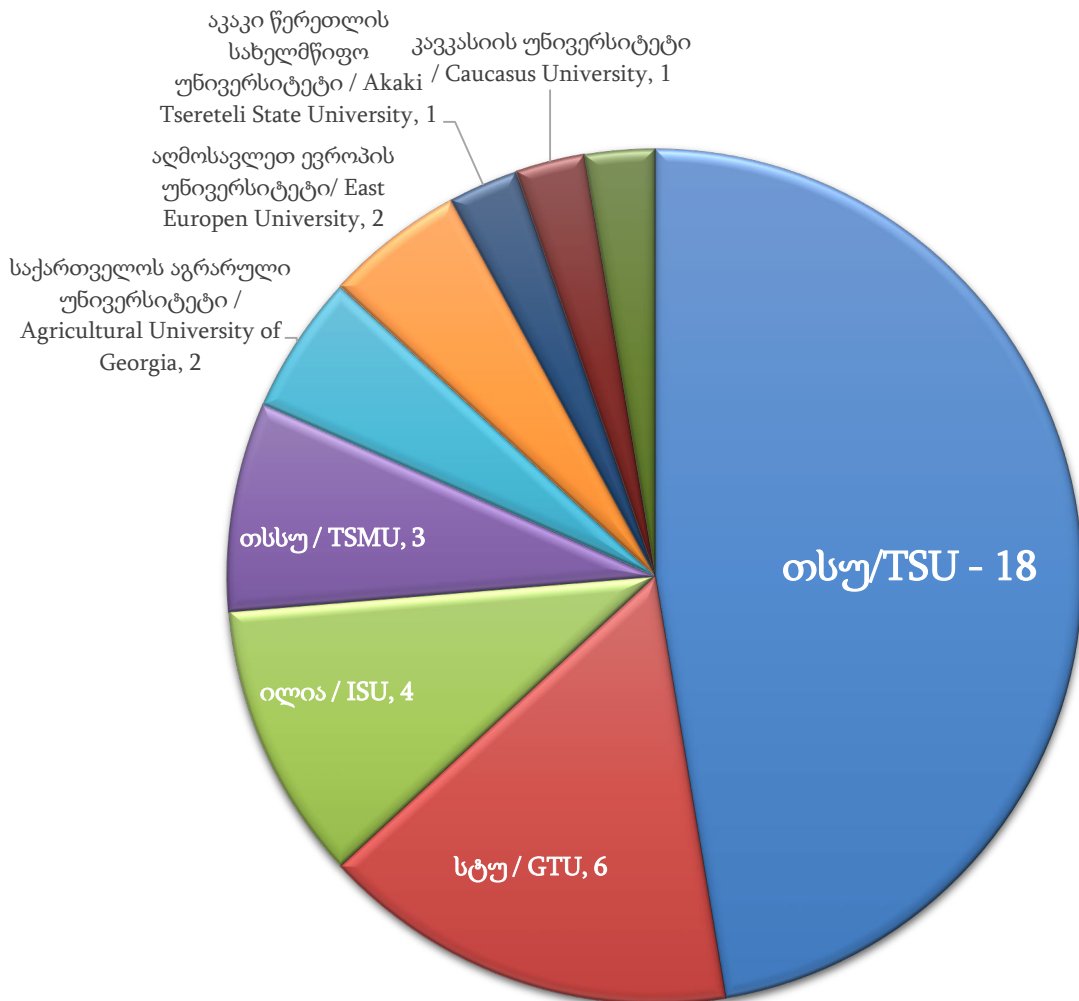

ივანე ჯავახიშვილის სახელობის თბილისის სახელმწიფო უნივერსიტეტი
Ivane Javakhishvili Tbilisi State University

დოქტორანტურის კონკურსში გამარჯვებული ორგანიზაციები /
Organizations funded under PHDF Call 2023