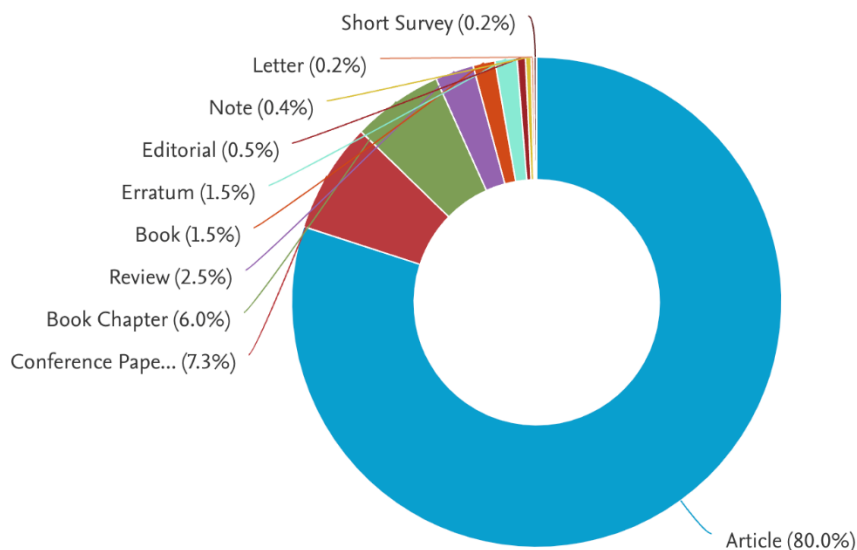

2023 წლის თსუ-ს პუბლიკაციების განაწილება ტიპების მიხედვით / TSU documents by type

AF-ID ("Ivane Javakhishvili Tbilisi State University" 60071909) AND (LIMIT-TO (PUBYEAR , 2023))

550 document results

Select year range to analyze: 2023 to 2023 Analyze

Document type ↑	Documents ↓
Article	440
Conference Paper	40
Book Chapter	33
Review	14
Book	8
Erratum	8
Editorial	3
Note	2
Letter	1

Documents by type