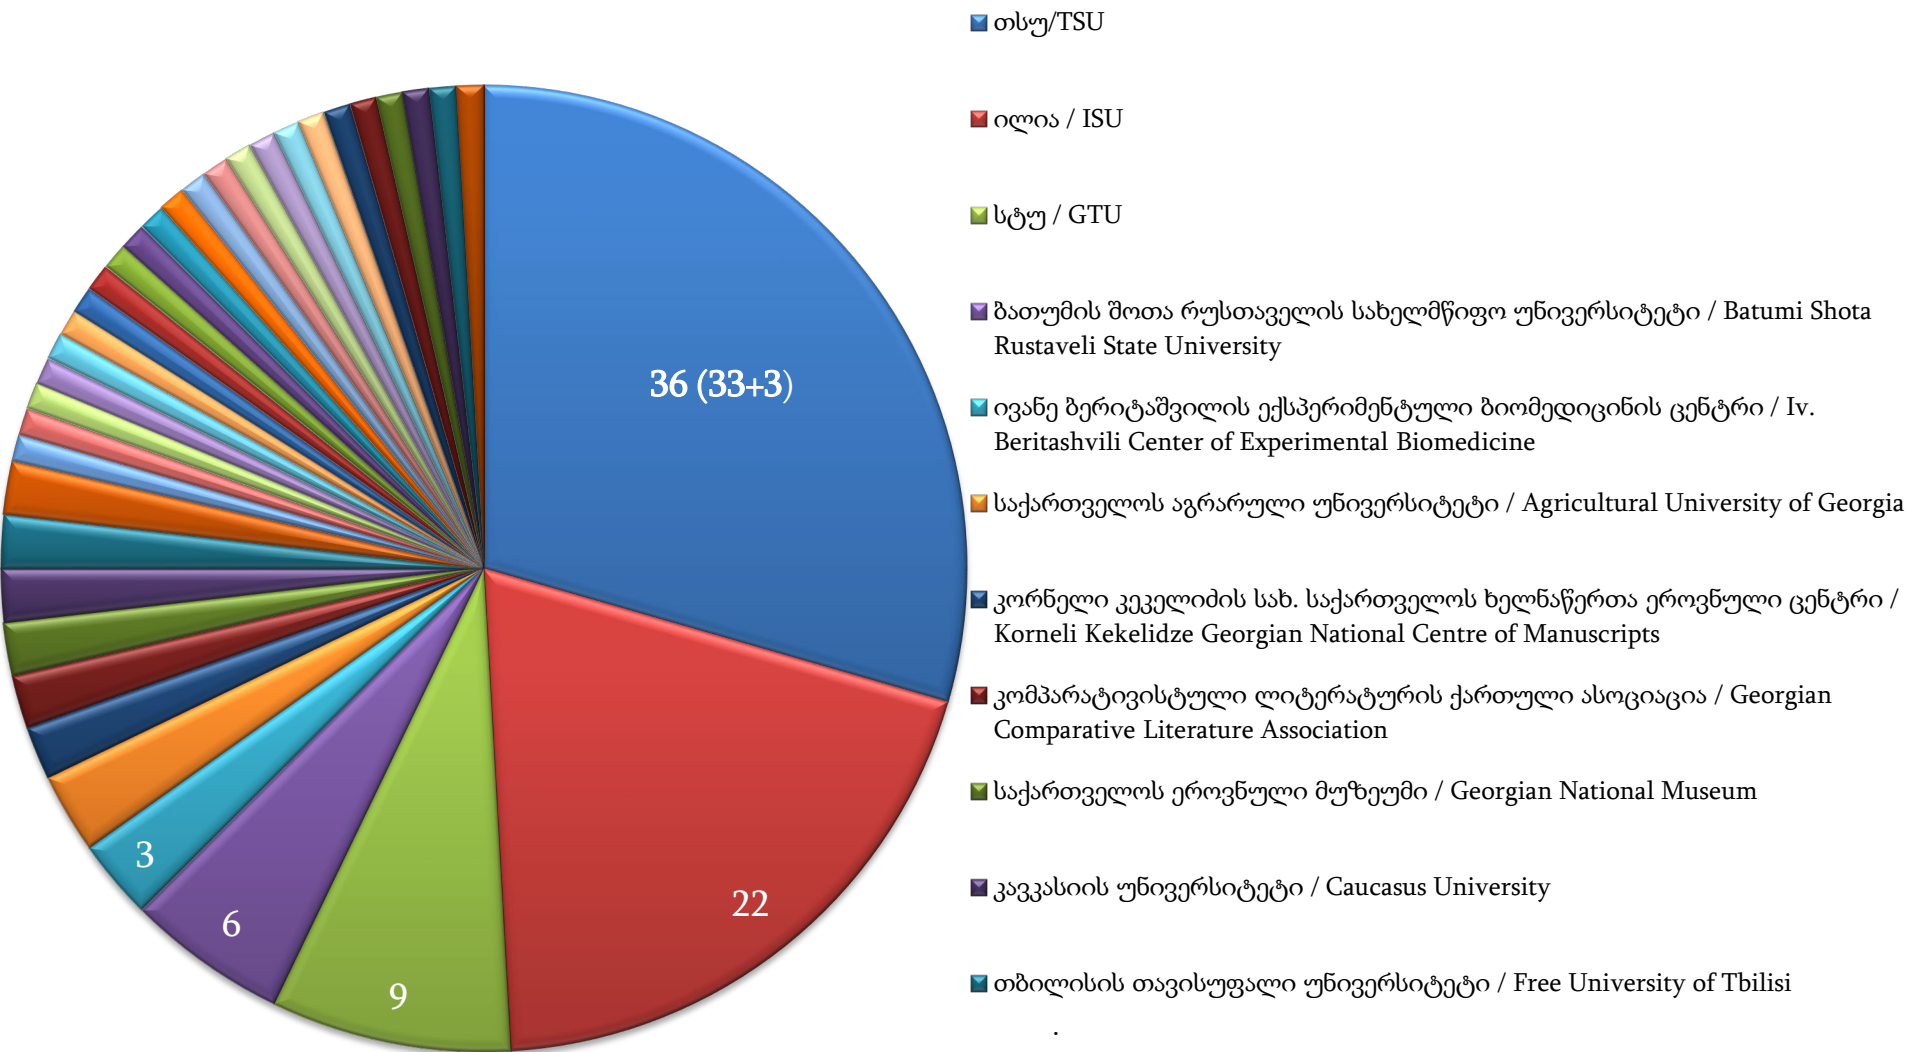

თსუ-ის წილი
 კონკურსში
 წარდგენილი
 განაცხადების
 მიმართ / Ratio
 (TSU:Total) of submitted
 projects

თსუ-ის წილი
 კონკურსში
 დაფინანსებული
 პროექტების
 მიმართ /
 Ratio (TSU:Total) of
 funded projects

FR-2023 კონკურსში გამარჯვებული ორგანიზაციები /
Organizations funded under FR-2023