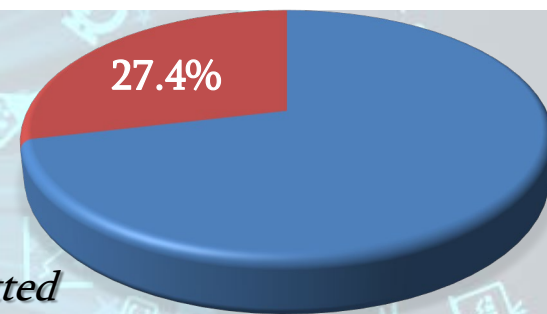

ფუნდამენტური კვლევებისათვის სახელმწიფო სამეცნიერო გრანტების
2023 წლის კონკურსში /
Basic Research Grants (FR-2023) call

სულ წარდგენილი იყო / total submitted
463 პროექტი / projects
მოიხსნა კონკურსიდან / total rejected for technical reasons
24 პროექტი / projects
თსუ-დან წარდგენილი იყო / submitted from TSU
127 (118+9) პროექტი / projects
მოიხსნა კონკურსიდან თსუ-დან / rejected for technical reasons from TSU
0 პროექტი / projects
დაფინანსდა სულ / total funded
112 პროექტი / projects
აქედან თსუ-დან / funded from TSU
36 (33+3) პროექტი / projects

თსუ-ის წილი
კონკურსში
წარდგენილი
განაცხადების
მიმართ / Ratio
(TSU:Total) of submitted
projects