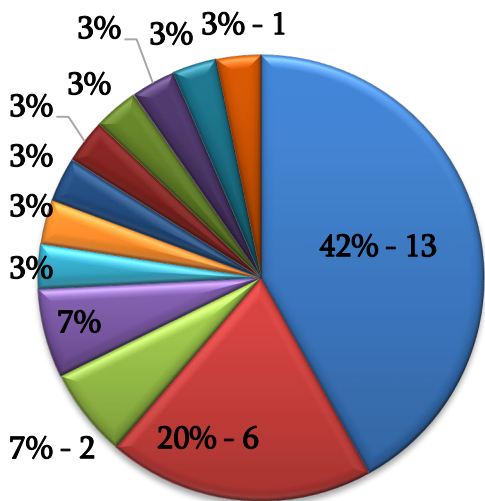

ივანე ჯავახიშვილის სახელობის თბილისის სახელმწიფო უნივერსიტეტი
Ivane Javakhishvili Tbilisi State University

ახალგაზრდა მეცნიერთა კვლევების კონკურსი (YS) /
Research Grants to Young Scientists 2023

სულ წარდგენილი იყო / Total submitted	თსუ-დან / submitted from TSU
103 განაცხადი / proposals	33 განაცხადი / proposals (საერთო ნაკადის 32% of total amount)
დაფინანსდა / Funded	
სულ / Total	თსუ-დან / TSU
31 პროექტი / projects	13 პროექტი / projects (საერთო ნაკადის 41.9% of total funded)

თსუ წარმატების ინდექსი
(წარდგენილები/დაფინანსებული) /
TSU Success Rate in YS 2023 Call
(submitted/funded)