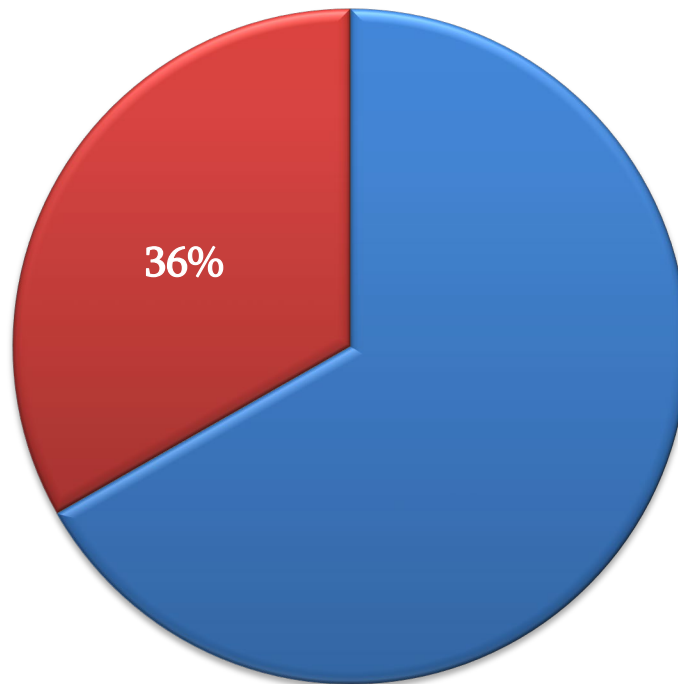

შრსესფ 2023წლის კონკურსებში თსუ წარმატების ინდექსი
(წარდგენილები/დაფინანსებული) /
TSU Success Rate in SRNSFG 2023 Calls